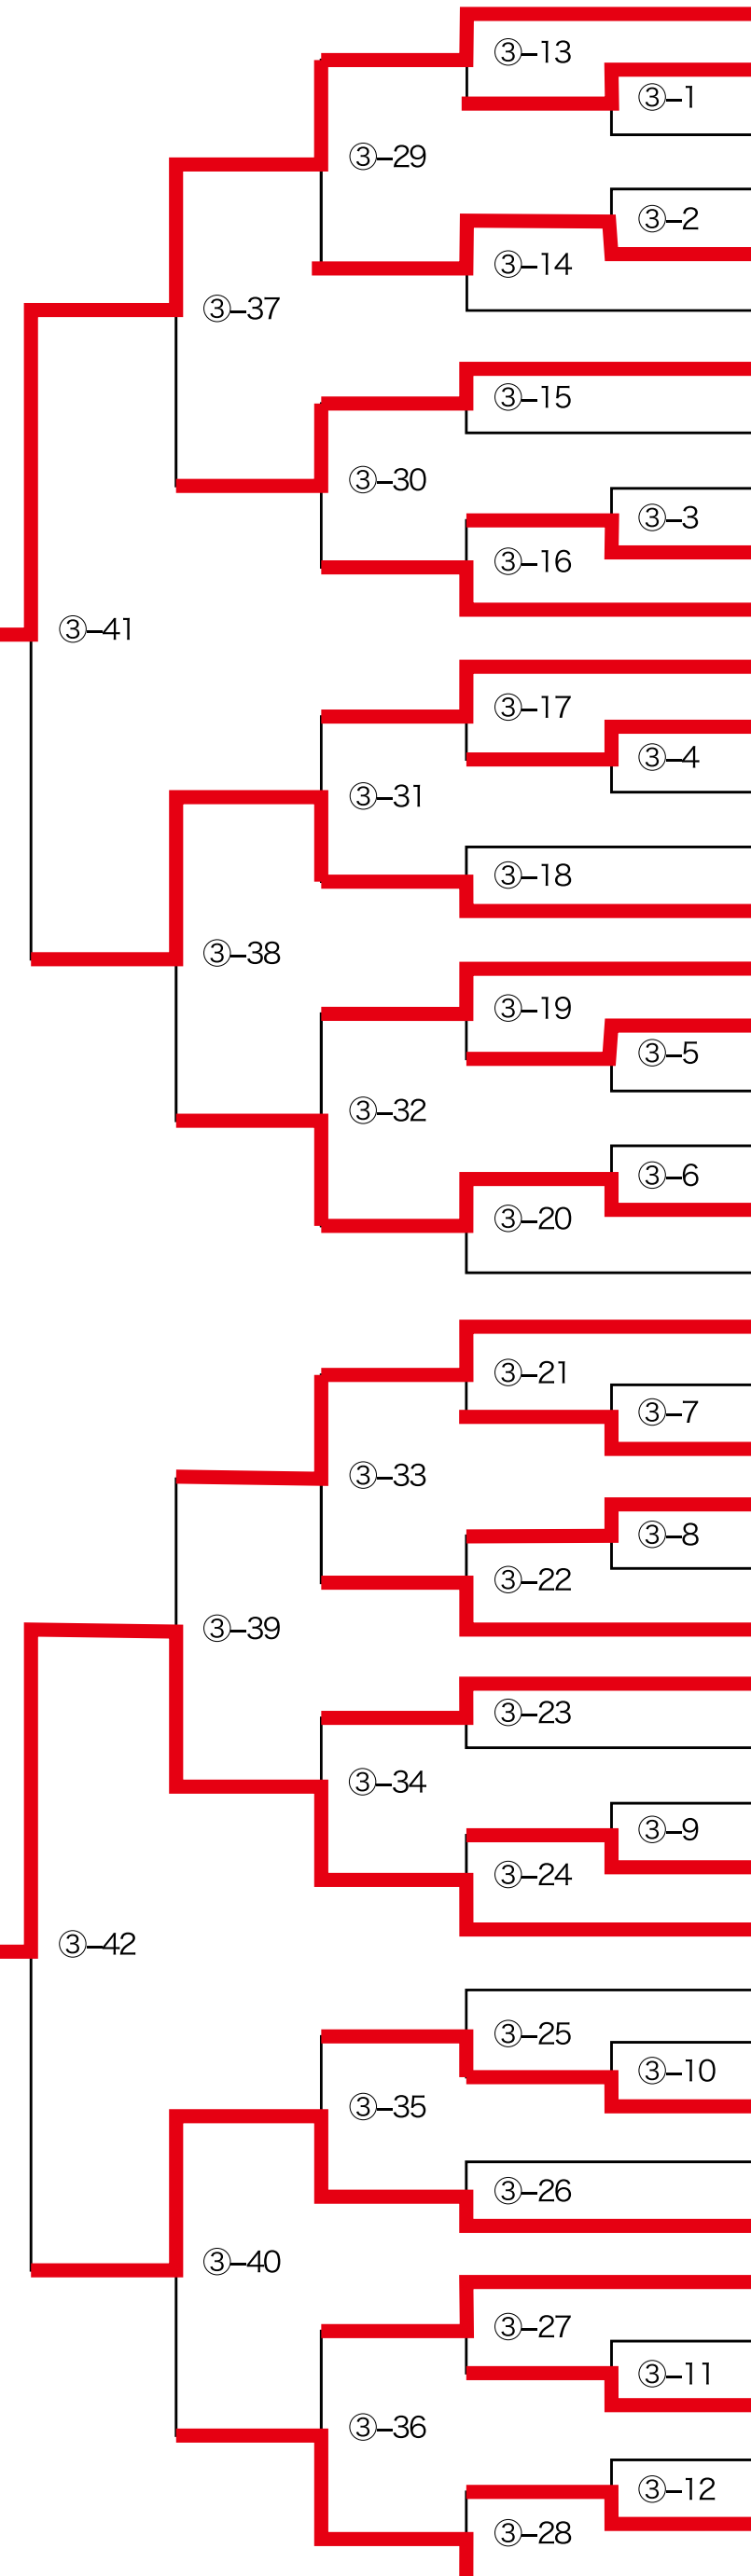

第三試合場

小学生の部 No.1~No.44

2分3本勝負

1分半1本勝負

洗心道場

悟道館

洗心道場

No.	チーム名
1	悟道館
2	弥富大栄剣道会
3	五心会
4	竹内正二選抜チーム
5	龍輝館
6	東レ新鋭会
7	鯖江志士樹館道場
8	六然会
9	中有知
10	瑞穂少年剣友会
11	白壁少年剣道クラブ
12	東雲剣友会
13	堀内宣秀選抜チーム
14	陶原道場
15	尾張旭少年剣友会
16	誠心剣友会
17	師勝武道館
18	誠武館
19	伊藤智紀選抜チーム
20	瀬戸武道館
21	新知剣道教室
22	一剣
23	東院剣友会
24	扶桑少年剣道教室
25	朝日少年剣道クラブ
26	鬼剣
27	学運堂剣道教室
28	桔梗館多治見道場
29	清心会
30	守山剣道スポーツ
31	小牧 桃武館
32	健礼会
33	緑苑剣少
34	心技体道場
35	愛知県武道館剣道クラブ
36	千代が丘剣道教室
37	愛知錬心館
38	久田剣道場
39	水龍館
40	砥鹿神社剣道教室
41	味鋺剣友会
42	勝川剣友会
43	齊年寺剣志会
44	修徳館

※決勝・三位決定戦の
試合場は、別途連絡します。