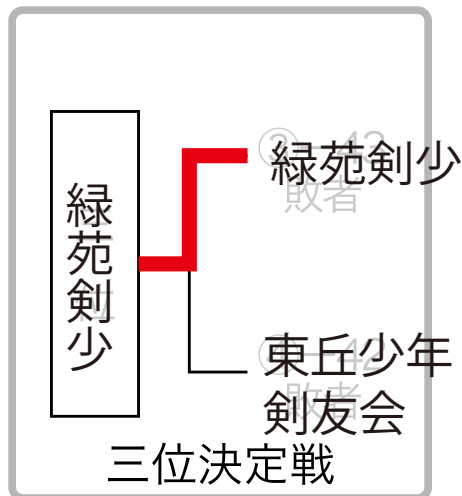

第三試合場

小学生の部 No.1~No.44

2分3本勝負

1分半1本勝負

洗心道場

悟道館

洗心道場

No.	チーム名
1	悟道館
2	弥富大栄剣道会
3	五心会
4	竹内正二選抜チーム
5	龍輝館
6	東レ新鋭会
7	鯖江志士樹館道場
8	六然会
9	中有知
10	瑞穂少年剣友会
11	白壁少年剣道クラブ
12	東雲剣友会
13	堀内宣秀選抜チーム
14	陶原道場
15	尾張旭少年剣友会
16	誠心剣友会
17	師勝武道館
18	誠武館
19	伊藤智紀選抜チーム
20	瀬戸武道館
21	新知剣道教室
22	一剣
23	東院剣友会
24	扶桑少年剣道教室
25	朝日少年剣道クラブ
26	鬼剣
27	学運堂剣道教室
28	桔梗館多治見道場
29	清心会
30	守山剣道スポーツ
31	小牧 桃武館
32	健礼会
33	緑苑剣少
34	心技体道場
35	愛知県武道館剣道クラブ
36	千代が丘剣道教室
37	愛知錬心館
38	久田剣道場
39	水龍館
40	砥鹿神社剣道教室
41	味鋺剣友会
42	勝川剣友会
43	齊年寺剣志会
44	修徳館

※決勝・三位決定戦の
試合場は、別途連絡します。