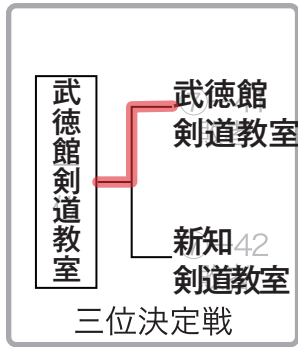

第七会場

中学生女子の部 No.1~No.44

2分3本勝負

1分半1本勝負

水龍館

水龍館

愛知愛心会

No.	チーム名
1	千代が丘
2	西陵中剣道クラブ
3	岐阜剣真館
4	鍾念道場
5	江南武道館
6	振風会
7	多治見選抜チーム
8	勝川剣友会
9	さくら会少年剣道部
10	修武館
11	武徳館剣道教室
12	久田剣道場
13	毛利隆史選抜チーム
14	竹内選抜チーム
15	弥富弥生剣道会
16	桔梗館多治見道場
17	水龍館
18	桜武館
19	五心会
20	東院剣友会
21	幸剣会
22	悟道館
23	尚道館
24	味鋺剣友会
25	健礼会
26	緑苑剣少
27	修徳館
28	誠心剣友会
29	江南藤剣会
30	新知剣道教室
31	六然会
32	岐南剣道スポーツ少年団
33	洗心道場
34	誠礼館
35	鈴木利夫選抜チーム
36	蒼錬館
37	静心館
38	鈴木晃司選抜チーム
39	龍輝館
40	水無瀬中
41	弥富大栄剣道会
42	長久手市剣道教室
43	愛知 愛心館
44	中有知剣道少年団