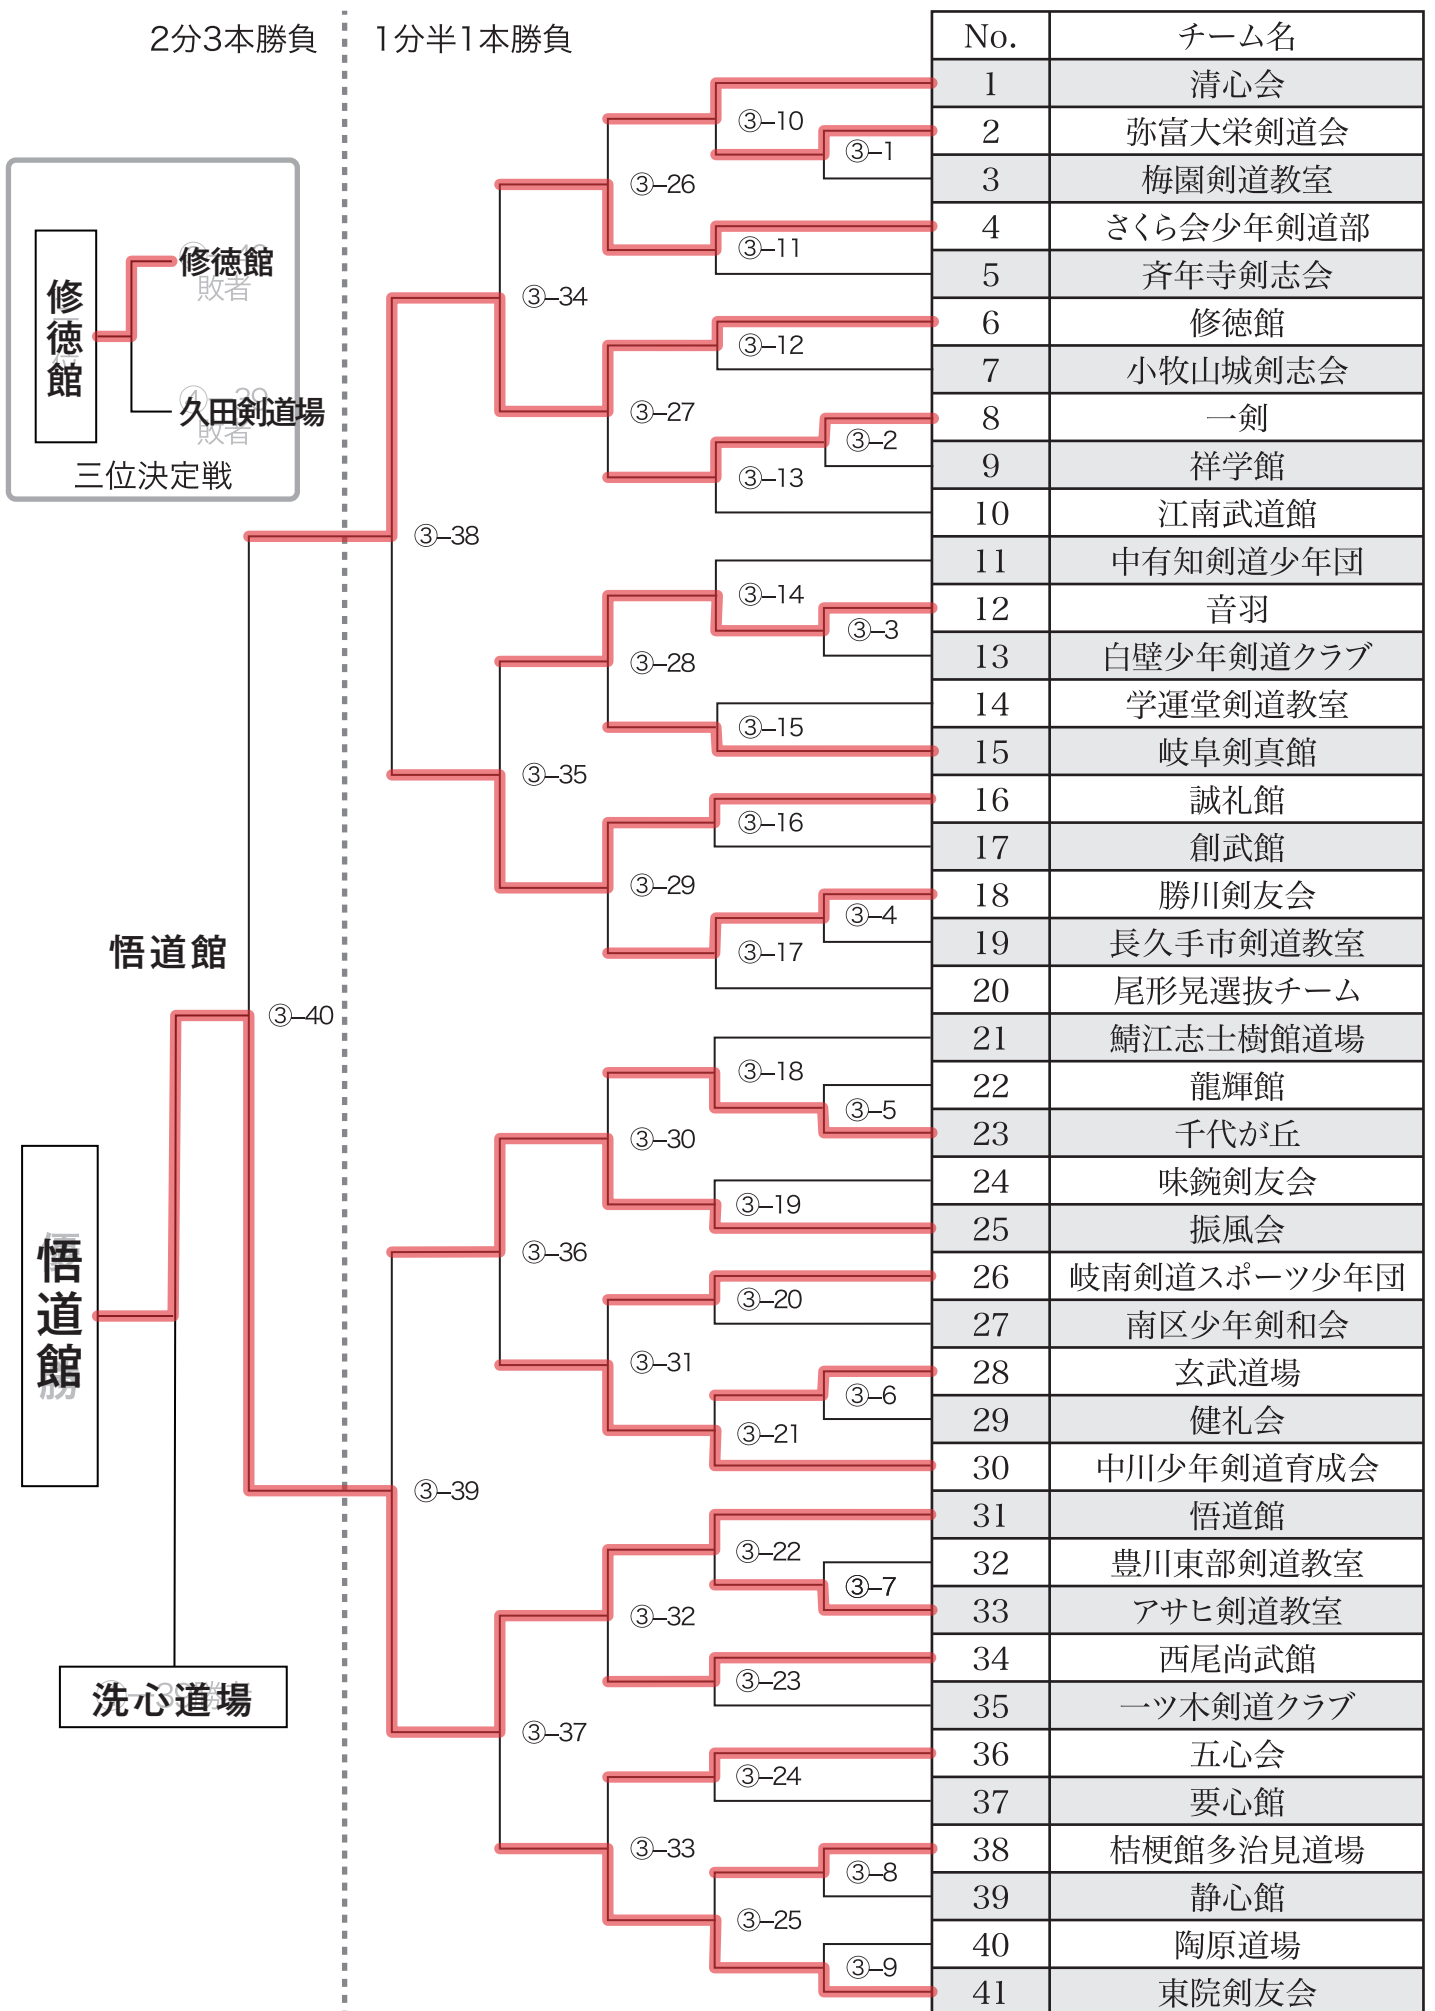

第三会場 小学生の部 No.1~No.41

| No. | チーム名 |
|-----|-------------|
| 1 | 清心会 |
| 2 | 弥富大栄剣道会 |
| 3 | 梅園剣道教室 |
| 4 | さくら会少年剣道部 |
| 5 | 齊年寺剣志会 |
| 6 | 修徳館 |
| 7 | 小牧山城剣志会 |
| 8 | 一剣 |
| 9 | 祥学館 |
| 10 | 江南武道館 |
| 11 | 中有知剣道少年団 |
| 12 | 音羽 |
| 13 | 白壁少年剣道クラブ |
| 14 | 学運堂剣道教室 |
| 15 | 岐阜剣真館 |
| 16 | 誠礼館 |
| 17 | 創武館 |
| 18 | 勝川剣友会 |
| 19 | 長久手市剣道教室 |
| 20 | 尾形晃選抜チーム |
| 21 | 鯖江志土樹館道場 |
| 22 | 龍輝館 |
| 23 | 千代が丘 |
| 24 | 味鋺剣友会 |
| 25 | 振風会 |
| 26 | 岐南剣道スポーツ少年団 |
| 27 | 南区少年剣和会 |
| 28 | 玄武道場 |
| 29 | 健礼会 |
| 30 | 中川少年剣道育成会 |
| 31 | 悟道館 |
| 32 | 豊川東部剣道教室 |
| 33 | アサヒ剣道教室 |
| 34 | 西尾尚武館 |
| 35 | 一ツ木剣道クラブ |
| 36 | 五心会 |
| 37 | 要心館 |
| 38 | 桔梗館多治見道場 |
| 39 | 静心館 |
| 40 | 陶原道場 |
| 41 | 東院剣友会 |