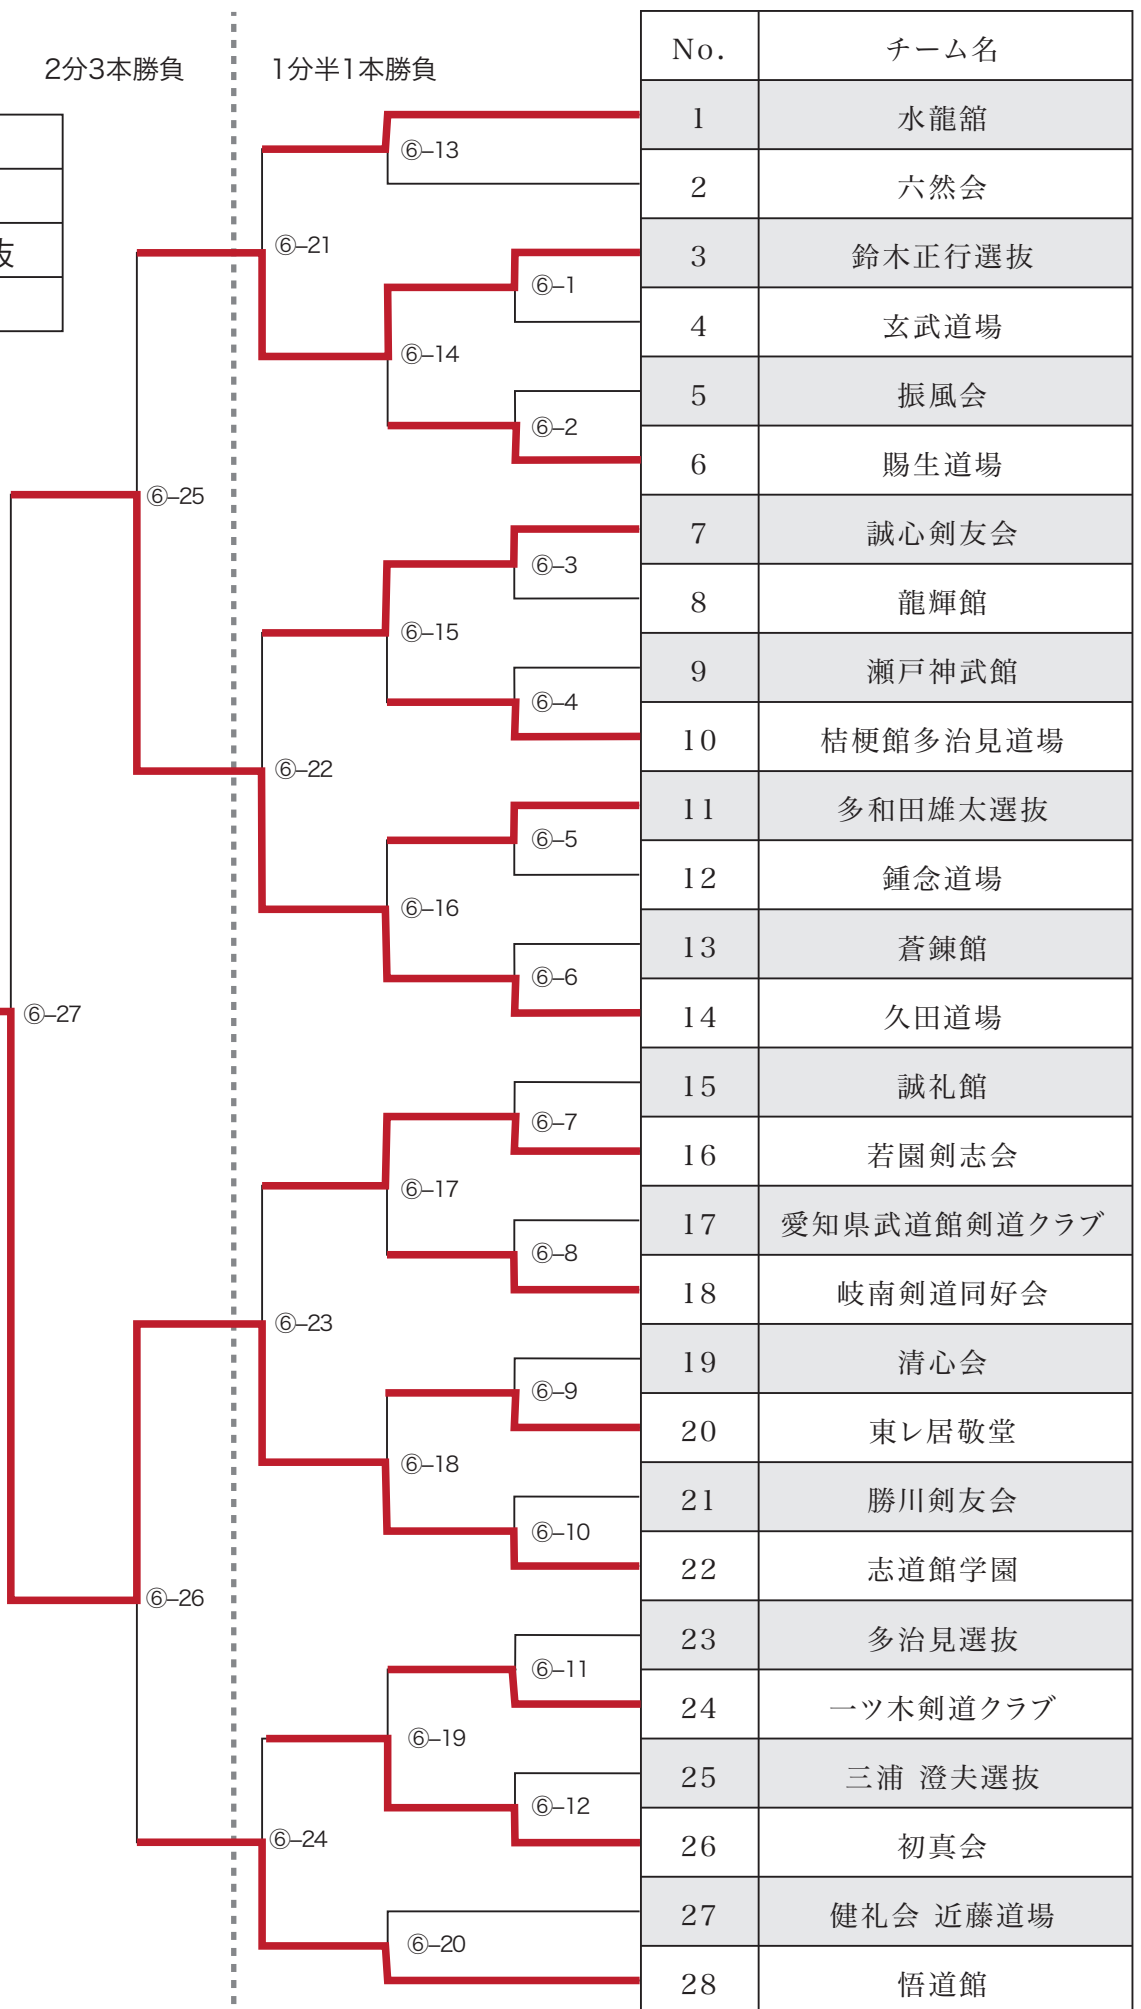

第六試合場 中学生女子の部 No.1~No.28

優勝	志道館学園
準優勝	久田道場
三位	鈴木正行選抜
三位	悟道館

志道館学園

2分3本勝負

1分半1本勝負

No.	チーム名
1	水龍館
2	六然会
3	鈴木正行選抜
4	玄武道場
5	振風会
6	賜生道場
7	誠心剣友会
8	龍輝館
9	瀬戸神武館
10	桔梗館多治見道場
11	多和田雄太選抜
12	鍾念道場
13	蒼錬館
14	久田道場
15	誠礼館
16	若園剣志会
17	愛知県武道館剣道クラブ
18	岐南剣道同好会
19	清心会
20	東レ居敬堂
21	勝川剣友会
22	志道館学園
23	多治見選抜
24	一ツ木剣道クラブ
25	三浦 澄夫選抜
26	初真会
27	健礼会 近藤道場
28	悟道館