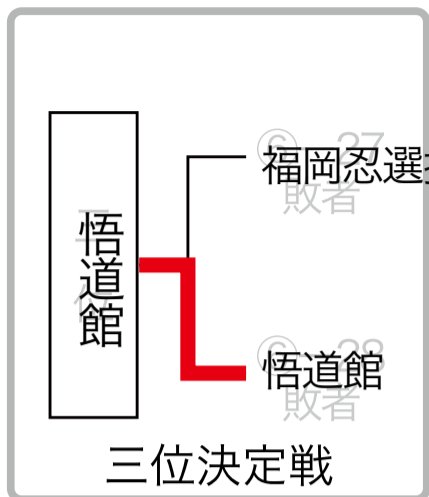

第六試合場

中学生女子の部 No.1~No.30

2分3本勝負

1分半1本勝負

No.	チーム名
1	水龍館
2	蒼錬館
3	創武館(内田道場)
4	師勝武道館
5	洗心道場
6	尚道館松下道場
7	多治見市選抜チーム
8	賜生道場
9	長久手市剣道教室
10	龍輝館
11	弥富大栄剣道会
12	福岡忍選抜チーム
13	若園剣志会
14	豊田市立浄水中学校
15	勝川剣友会
16	悟道館
17	鍾念道場
18	岐南剣道スポーツ少年団
19	尚道館
20	八心会
21	安城東部祥学館
22	誠礼館
23	<del>健礼会</del>
24	緑苑剣少
25	鈴木正行選抜チーム
26	修徳館
27	桔梗館多治見道場
28	愛知錬心館
29	五心会
30	久田剣道場

※決勝・三位決定戦の試合場は、別途連絡します。