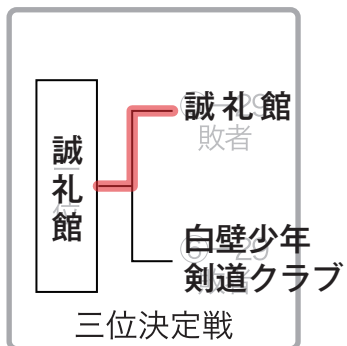

第五会場

中学生の部 No.1~No.30

2分3本勝負

1分半1本勝負

愛知
齊年寺道場

洗心
道場

洗心道場者

No.	チーム名
1	尚道館
2	守山剣友会
3	鈴木利夫選抜チーム
4	長久手市剣道教室
5	創武館
6	誠礼館
7	尾形晃選抜チーム
8	武徳館剣道教室
9	可児選抜チーム
10	鯖江志士樹館道場
11	小牧山城剣志会
12	要心館
13	多治見選抜チーム
14	弥富弥生剣道会
15	さくら会少年剣道部
16	東院剣友会
17	蒼錬館
18	六然会
19	西陵中剣道クラブ
20	愛知 齊年寺道場
21	一ツ木剣道クラブ
22	大阪堺桂志館
23	鍾念道場
24	誠心剣友会
25	水龍館
26	吉川憲治選抜チーム
27	桜武館
28	梅園剣道教室
29	愛知 愛心館
30	振風会